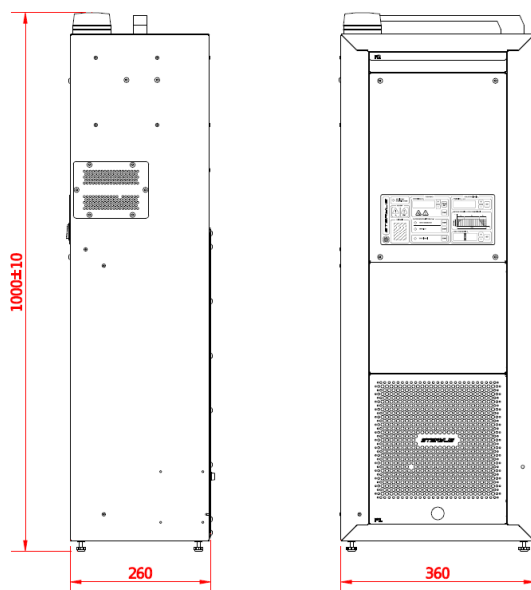

РЕЖИМ ФИЛЬТРАЦИИ

Производительность вентилятора в режиме фильтрации	200 м ³ /ч
Уровень шума в режиме фильтрации	51 дБ(A)
Лампа UV	ДА

Вид лампы UV	Стерилизация UV-C $\lambda = 253,7$ нм
Суммарная электрическая мощность источников UV-C	100 Вт
Долговечность лампы UV	9000 ч
Общая мощность светового потока UV-C	30 Вт
Генератор озона	ДА
Датчик концентрации озона	ДА
Разрушитель озона	ДА
Фильтрация воздуха	2-уровневая
Вид вентилятора	радиальный
Мотор вентилятора	в закрытом корпусе
Тип	поточковый
Регулятор	ДА
Автоматический режим работы	ДА (контроль времени стерилизации согласно фактическим данным по концентрации озона)
Самодиагностика	ДА
Счетчик времени работы	ДА (сигнализация необходимости замены фильтров и УФ-ламп)
Питание	230 В, 50 Гц
Номинальный ток	2,9 А
Номинальная мощность	670 Вт
Длина сетевого шнура	3 м / 10 м*
Параметры (выс. x шир. x гл.)	1000 x 360 x 260
Масса нетто	20 кг
Тип корпуса	металлический, порошковое покрытие
Транспортные колесика / ручка	Ручка/транспортные колесика*
Дополнительные функции	сигнализация безопасного и слишком высокого уровня концентрации озона, съемный шнур питания